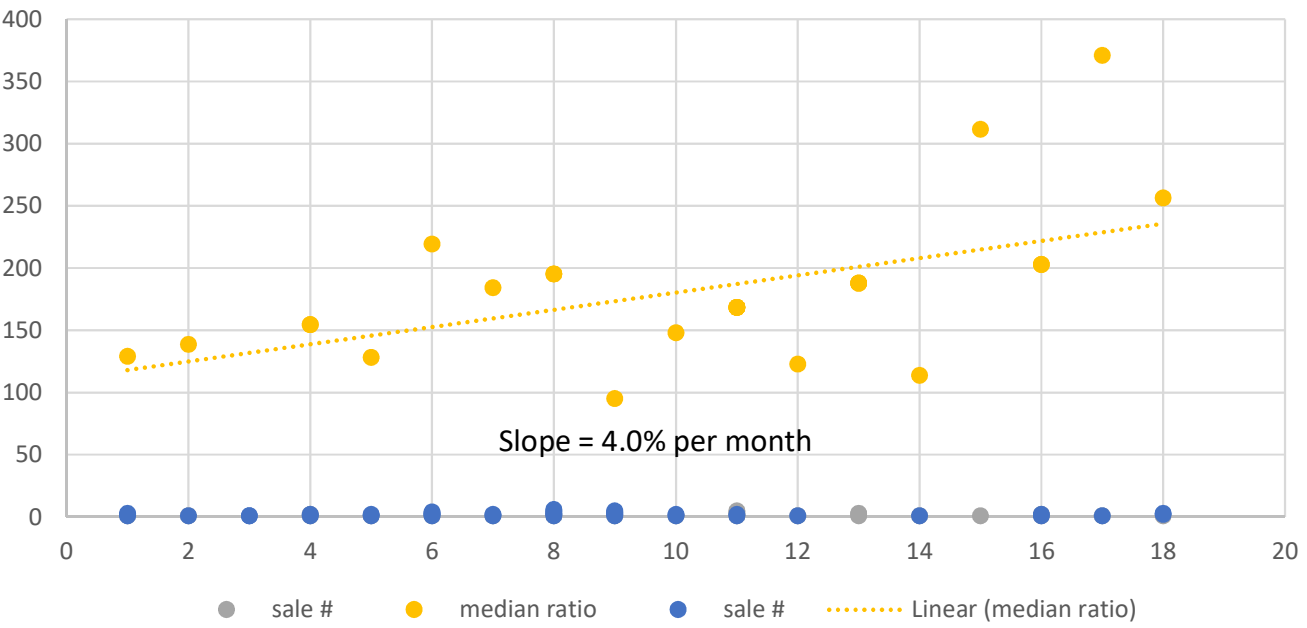

### 2023 All Up Valley Trend - 18mo

### 2023 Basalt Trend - 18mo

### 2023 Old Snowmass Trend - 18mo

### 2023 Crystal River Trend - 18 mo