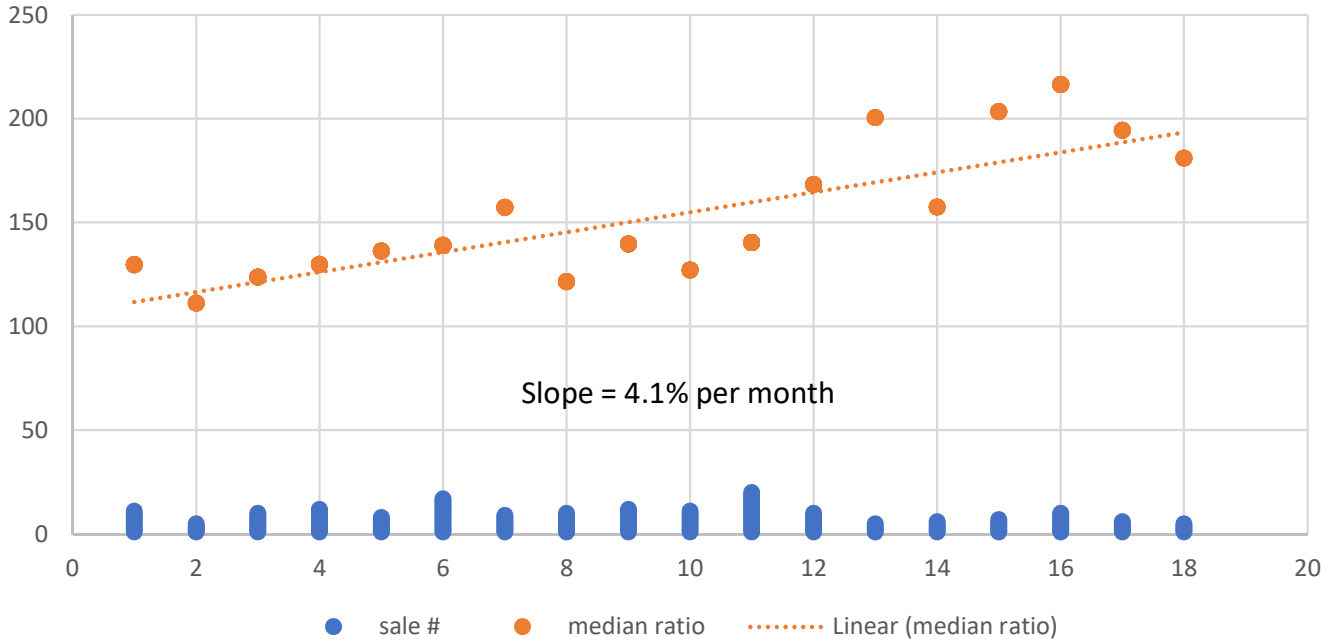

### 2023 All Up Valley Trend - 18mo

### 2023 TOSV-BCV Trend - 18 mo

### 2023 Basalt Trend - 18mo

### 2023 Old Snowmass Trend - 18mo