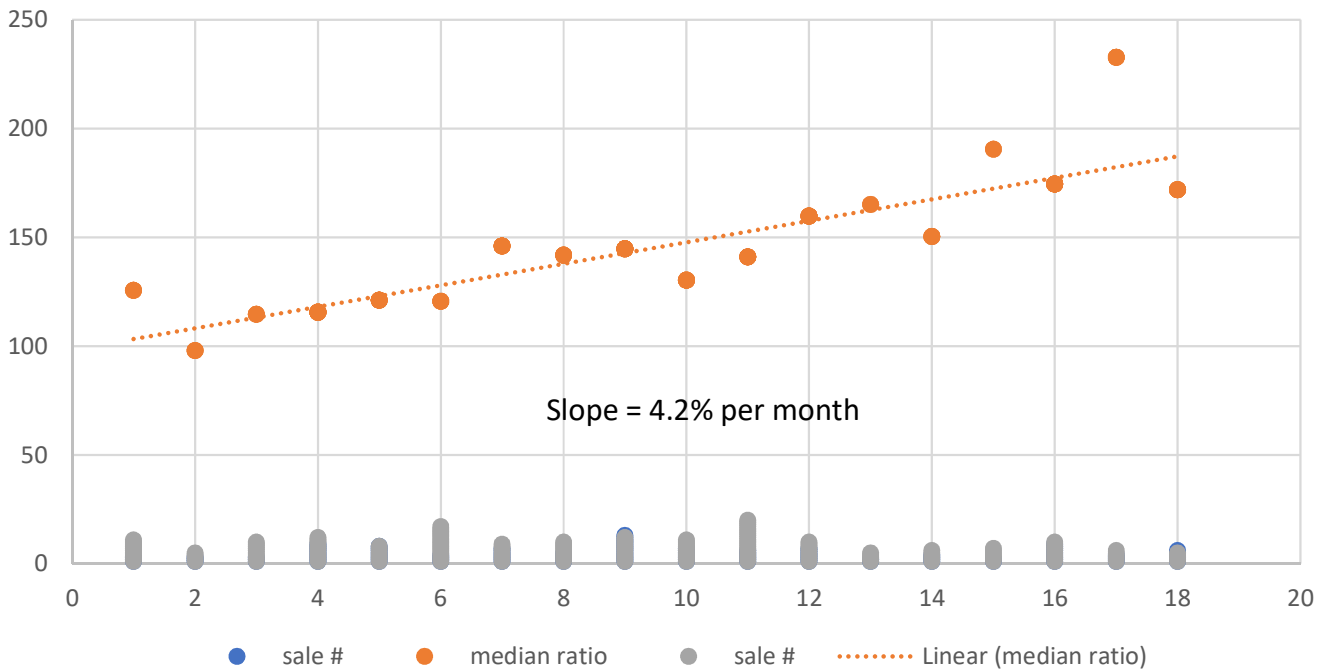

### 2023 All Up Valley Trend - 18mo

### 2023 Basalt Trend - 18mo

### 2023 Old Snowmass Trend - 18mo

### 2023 Crystal River Trend - 18 mo