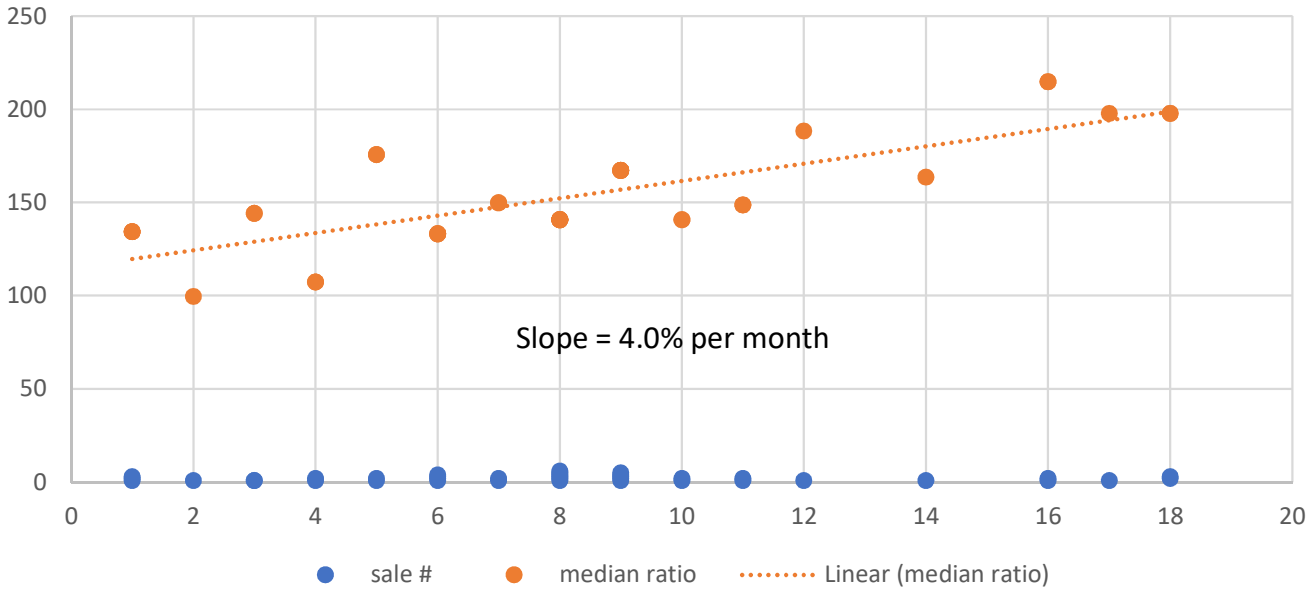

### 2023 All Up Valley Trend - 18mo

### 2023 TOSV-BCV Trend - 18 mo

### 2023 Basalt Trend - 18mo

### 2023 Old Snowmass Trend - 18mo